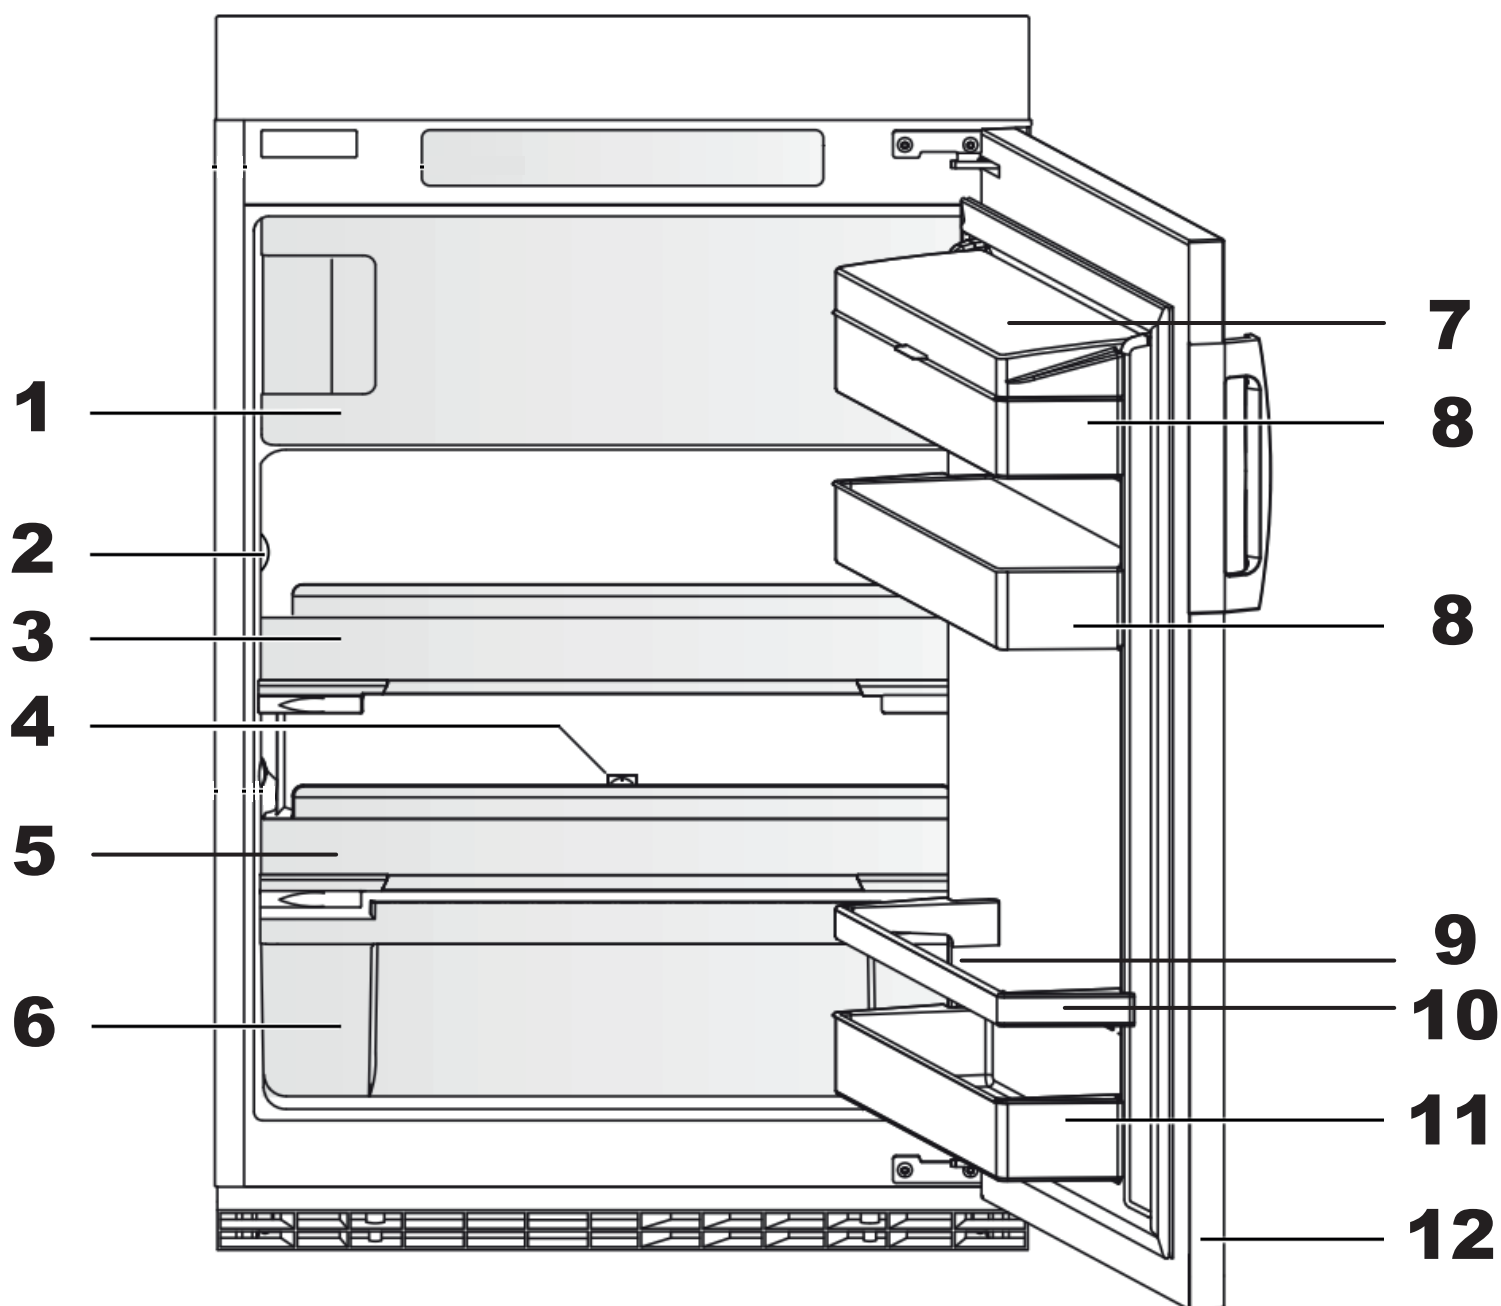

SIBIR

Komfort (EK0612)

Ersatzteile
pièces de rechange
pezzi di ricambio
spare parts

Pos	Beschreibung		Art-N°
1	Gefrierfachtüre portina congelatore	porte congélateur freezer door	12121
2	Beleuchtung Topled Illuminazione Topled	Eclairage Topled Lighting Topled	FO10179025
3	Glastablar, lang ripiano vetro, lungo	plaque en verre, long glass shelf, long	FO10180172
4	Reiniger Tauwasserablauf pulitore di condensa	pièce nettoyage p. écoulement Lighting Topled	07948
5	Glastablar, kurz ripiano vetro, breve	plaque en verre, court glass shelf, short	FO10180173
6	Gemüseschublade Cassetto per verdure	bac à légumes vegetable tray	FO10182141
7	Deckel Einhängeschale Coperchio vano porta	couvercle bac de porte door compartment cover	16603
8	Einhängeschale glasklar vano porta trasparente	bac de porte transparent door compartment transparent	FO10150479
9	Flaschenfinger staffa porta bottiglie	support bouteilles (doigts) bottle safety lash	07979
10	Flaschenhalter Listello ferma bottiglie	support bouteilles (barre) bottle holder	16606
11	Einhängeschale weiss vano porta bianco	bac de porte blanc door compartment white	FO10147803
12	Türdichtung guarnizione della porta	joint de porte door gasket	FO10156608
13	Eierablage glasklar Vassoio per uova tras.	bac des oeufs transparent egg tray transparent	FO10150554
14	Eiswürfelschale vaschetta per ghiaccio	bac à glacier ice cube tray	FO10182030