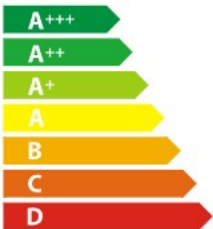

ENERG

енергия · ενεργεια

BFS6148B

77 L

0.97 kWh/cycle*

0.71 kWh/cycle*

* цикл · cyklus · porton · zyklos · πρόγραμμα · ciclo · tsükkel · ohjelma · ciklus
ciklas · cikls · ciklu · cyclus · cykl · ciclu · program · cykel