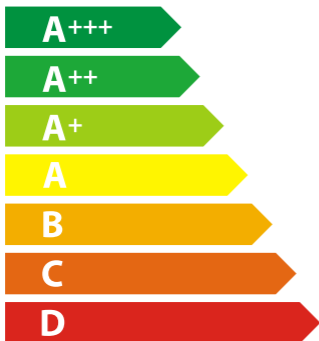

## GO66E Pizza350C

**A+**

**77** L

**1.03** kWh/cycle\*

**0.71** kWh/cycle\*

\* цикл · cyklus · porton · zyklus · πρόγραμμα · ciclo · tsükkel · ohjelma · ciklus  
ciklas · cikls · čiklu · cyclus · cykl · ciclu · program · cykel