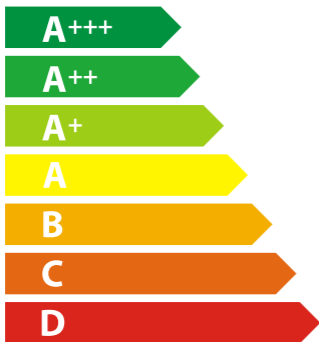

ENERG

енергия · ενέργεια

BPSA6138B

77 L

1.03 kWh/cycle*

0.71 kWh/cycle*

* цикл · cyklus · porton · zyklus · πρόγραμμα · ciclo · tsükkel · ohjelma · ciklus
ciklas · cikls · čiklu · cyclus · cykl · ciclu · program · cykel