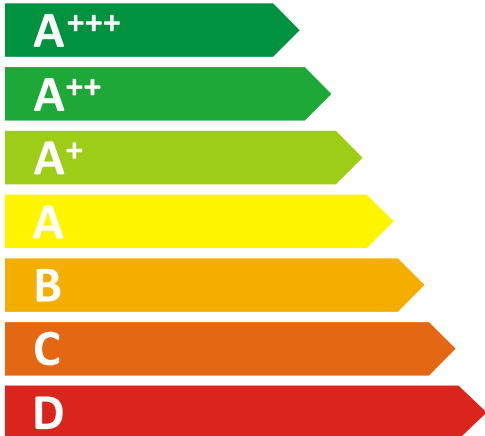

ENERG

енергия · ενεργεια

gorenje

DPNA83W

A+++

ENERGIA · ЕНЕРГИЯ · ΕΝΕΡΓΕΙΑ
ENERGIJA · ENERGY · ENERGIE
ENERGI

177

kWh/annum