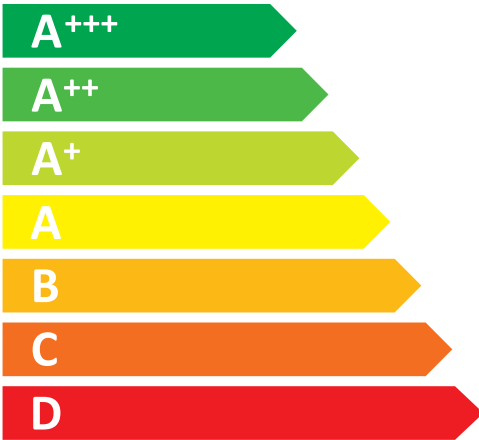

ENERG
енергия · ενεργεια

SIBIR

WT-V2000 2024

ENERGIA · ЕНЕРГИЯ · ΕΝΕΡΓΕΙΑ
ENERGIJA · ENERGY · ENERGIE
ENERGI

153
kWh/annum

145
min/cycle*

7.0
kg

64
dB