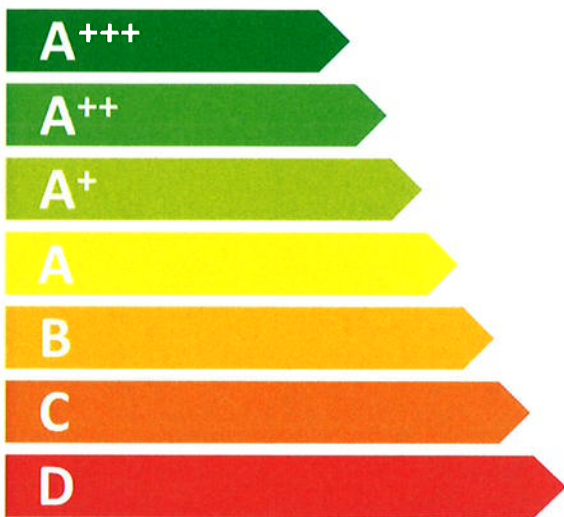

ENERG

енергия · ενεργεια

gorenje

NRC6204SXL5M

A+++

ENERGIA · ЕНЕРГИЯ
ΕΝΕΡΓΕΙΑ · ENERGIJA
ENERGY · ENERGIE · ENERGI

186
kWh/annum

255 L