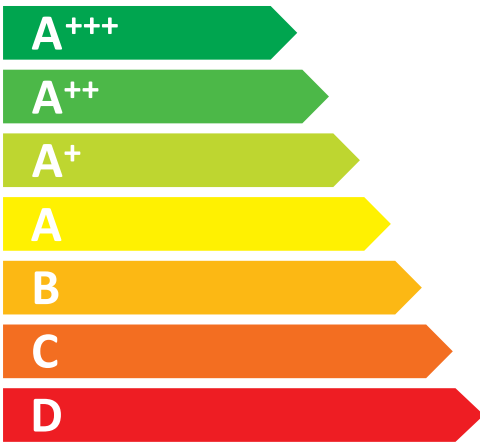

ENERG

енергия · ενεργεια

SIBIR

WT-V4000 12018

ENERGIA · ЕНЕРГИЯ · ΕΝΕΡΓΕΙΑ
ENERGIJA · ENERGY · ENERGIE
ENERGI

142
kWh/annum

182
min/cycle*

7.0
kg