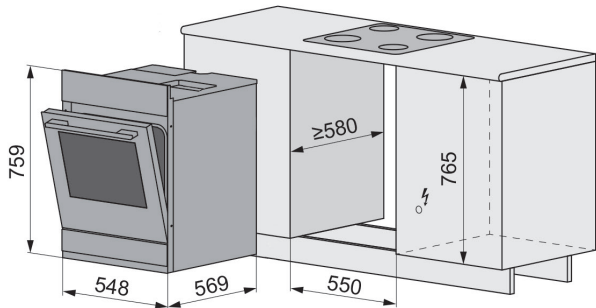

träumen
planen
realisieren

Einbauskizzen für Einbaubacköfen, Steamer und Wärmeschubladen

Einbaubackofen mit Combi-Steamer SIBIR Swiss Premium Line, SMS-Norm / Nischenbreite 55 cm

Einbaubacköfen SIBIR Swiss Premium Line, SMS-Norm / Nischenbreite 55 cm