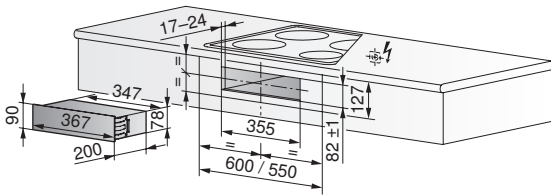

Glaskeramik-Kochfeld «Quicklight»

GK 4110 U / GK 4200 U / GK 4230 U

Glaskeramik-Kochfeld «Induktion»

GK 46 TIGC

Aufgesetzter Einbau

Glaskeramik-Kochfeld «Toptronic»

GK 45 TEGZ

Flächenbündiger Einbau

Glaskeramik-Kochfeld «Quicklight»

CookTop V200

Einbauskizzen für Rechaud, Schaltkasten, Dunstabzugshauben

Schaltkasten SMS- und EURO-Norm

Einbauswitchkasten 4

Rechaud SMS-Norm

Einbaurechaud 4

Dunstabzugshaube SMS und EURO-Norm