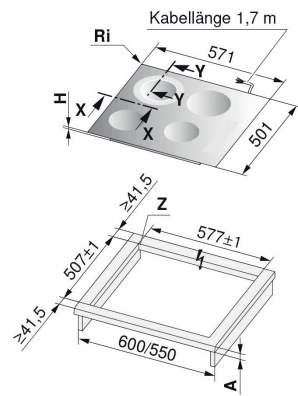

Flächenbündiger Einbau