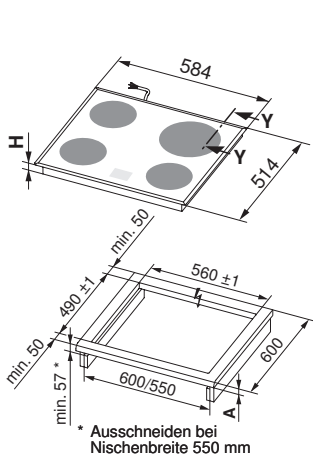

Glaskeramik-Kochfeld «Induktion»

GK 46 TIGC