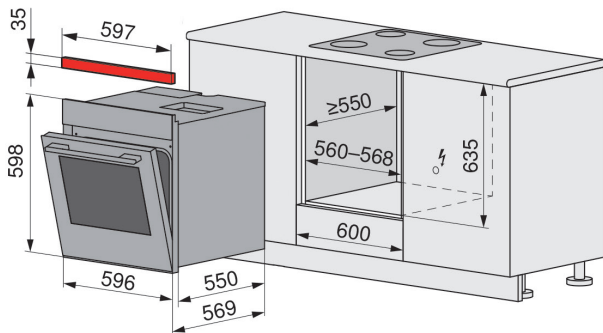

träumen
planen
realisieren

Einbauskizzen für Einbaubacköfen, Steamer und Wärmeschubladen

Einbaubackofen mit Combi-Steamer SIBIR Swiss Premium Line, SMS-Norm / Nischenbreite 55 cm

Einbaubacköfen SIBIR Swiss Premium Line, SMS-Norm / Nischenbreite 55 cm

Einbauherde SIBIR Swiss Premium Line, SMS-Norm / Nischenbreite 55 cm

Einbaubacköfen SIBIR Swiss Premium Line, EURO-Norm / Nischenbreite 60 cm

Einbauherde SIBIR Swiss Premium Line
EH Tritherm V600 (22022/60 Swiss)