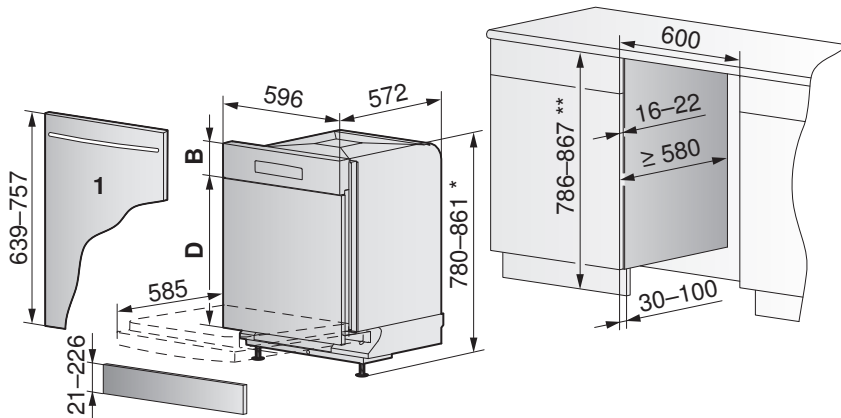

Geschirrspüler GS 55 Swiss Premium Line,
SMS-Norm / Nischenbreite 55 cm

Geschirrspüler GS 60 Swiss Premium Line,
EURO-Norm / Nischenbreite 60 cm

* von 861 bis max. 896 nur mit 2. Kufe,
zu bestellen unter W82930