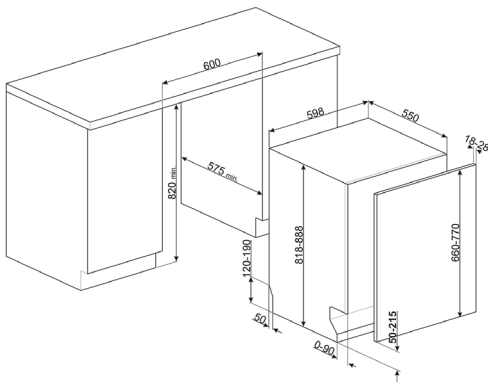

Geschirrspüler Exclusive Line,
EURO-Norm / Nischenbreite 60 cm

GSV 6010