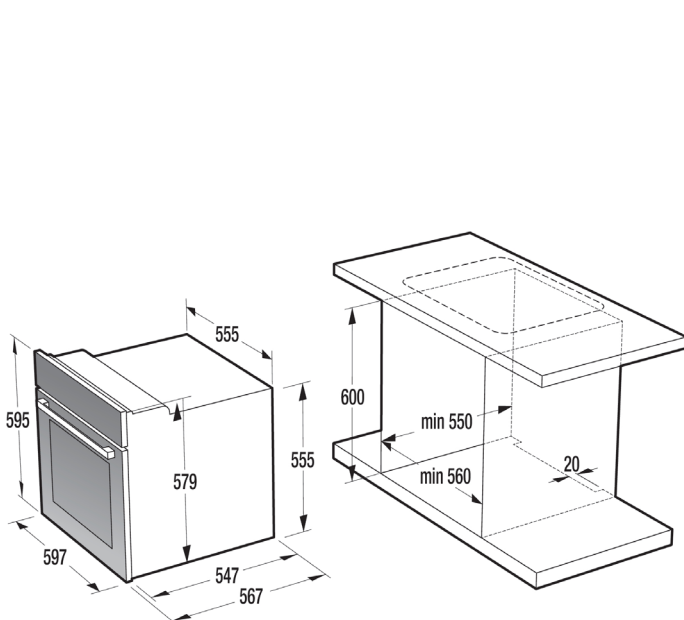

Einbauherde SIBIR Exclusive Line, EURO-Norm / Nischenbreite 60 cm