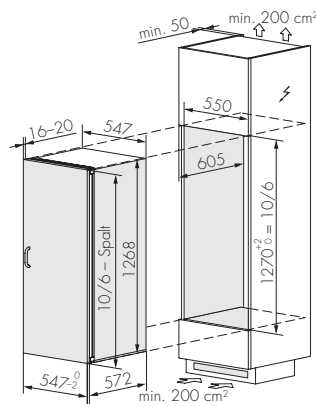

Einbaukühlschränke SMS-Norm/55cm 10/6
Universal 10204 Swiss / Universal 10203 Swiss /
Universal 10202 Swiss / Universal 10201 Swiss

KI (dekorierbar)