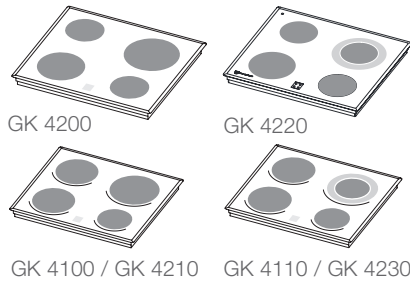

Einbauherde SIBIR Swiss Premium Line, SMS-Norm / Nischenbreite 55 cm

Einbaubacköfen SIBIR Swiss Premium Line, EURO-Norm / Nischenbreite 60 cm

Einbauherde SIBIR Swiss Premium Line
EH Tritherm V600 (22022/60 Swiss)

Einbauherde SIBIR Swiss Premium Line
EH Tritherm V600 (22028/60 Swiss)

Einbauherde SIBIR Exclusive Line, EURO-Norm / Nischenbreite 60 cm

Einbaubacköfen SIBIR Exclusive Line, EURO-Norm / Nischenbreite 60 cm

Einbauskizzen für «Induktion», «Toptronic» und «Quicklight»

Glaskeramik-Kochfeld «Induktion» und «Toptronic»

GK 4311 TS / GK 4301 T / GK 4400 TIS

Glaskeramik-Kochfeld «Quicklight»

GK 4200 / GK 4100 / GK 4110 / GK 4210 / GK 4220 / GK 4230