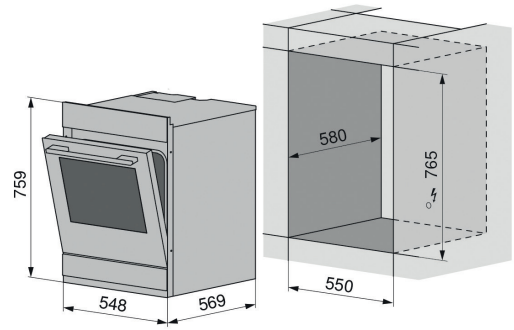

träumen
planen
realisieren

Einbauskizzen für Einbaubacköfen, Steamer und Wärmeschubladen

Einbaubackofen mit Combi-Steamer SIBIR Swiss Premium Line, SMS-Norm / Nischenbreite 55 cm

Einbaubacköfen SIBIR Swiss Premium Line, SMS-Norm / Nischenbreite 55 cm

Einbauherde SIBIR Swiss Premium Line, SMS-Norm / Nischenbreite 55 cm

Einbaubacköfen SIBIR Swiss Premium Line, EURO-Norm / Nischenbreite 60 cm

Einbauherde SIBIR Swiss Premium Line
EH Tritherm V600 (22022/60 Swiss)