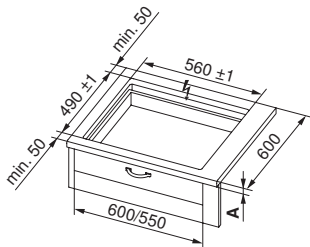

Einbauskizzen für «Induktion», «Toptronic» und «Quicklight»

Glaskeramik-Kochfeld «Induktion» und «Toptronic»

GK 4311 TS / GK 4301 T / GK 4400 TIS