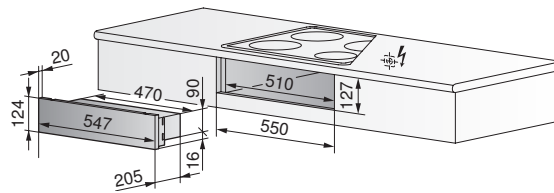

Glaskeramik-Kochfeld «Quicklight»

CookTop V200

Einbauskizzen für Rechaud, Schaltkasten, Dunstabzugshauben

Schaltkasten SMS- und EURO-Norm

Einbauswitchkasten 4

Rechaud SMS-Norm

Einbaurechaud 4

Dunstabzugshaube SMS und EURO-Norm