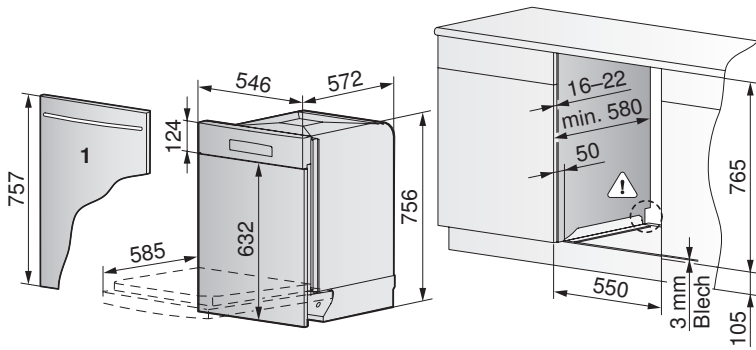

Geschirrspüler GS 55 Swiss Premium Line,
SMS-Norm / Nischenbreite 55 cm

Geschirrspüler GS 60 Swiss Premium Line,
EURO-Norm / Nischenbreite 60 cm

* von 861 bis max. 896 nur mit 2. Kufe,
zu bestellen unter W82930