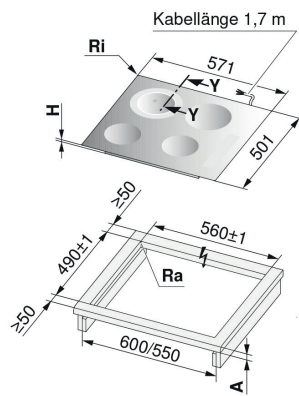

Flächenbündiger Einbau

Aufgesetzter Einbau

Glaskeramik-Kochfeld «Toptronic»

GK 45 TEGZ