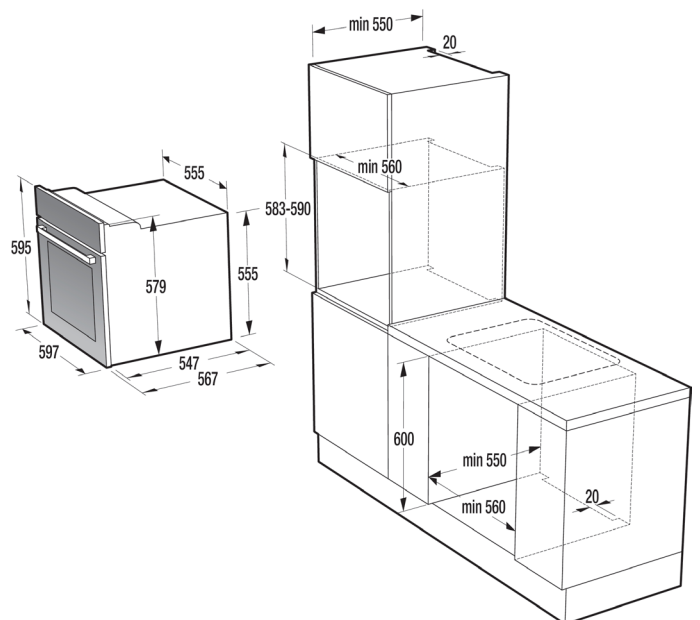

träumen
planen
realisieren

Einbauskizzen für Einbaubacköfen, Steamer und Wärmeschubladen

Einbaubackofen mit Combi-Steamer SIBIR Swiss Premium Line, SMS-Norm / Nischenbreite 55 cm

Einbaubacköfen SIBIR Swiss Premium Line, SMS-Norm / Nischenbreite 55 cm

Einbauherde SIBIR Swiss Premium Line, SMS-Norm / Nischenbreite 55 cm

Einbaubacköfen SIBIR Swiss Premium Line, EURO-Norm / Nischenbreite 60 cm

Einbauherde SIBIR Swiss Premium Line
EH Tritherm V600 (22022/60 Swiss)

Einbauherde SIBIR Swiss Premium Line
EH Tritherm V600 (22028/60 Swiss)

Einbauherde SIBIR Exclusive Line, EURO-Norm / Nischenbreite 60 cm

Einbaubacköfen SIBIR Exclusive Line, EURO-Norm / Nischenbreite 60 cm