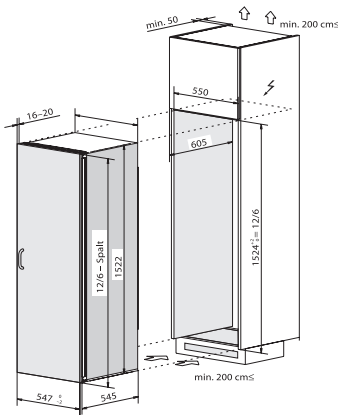

Einbaukissen für Einbaukühlschrank SMS-Norm / 55 cm

Einbaukühlschränke SMS-Norm/55cm 14/6
Prestige 14602 Swiss / Prestige 14601 Swiss

Einbaukühlschrank SMS-Norm/55cm 13/6
Classic Eco Swiss

Einbaukühlschränke SMS-Norm/55cm 12/6
Duo Eco Swiss