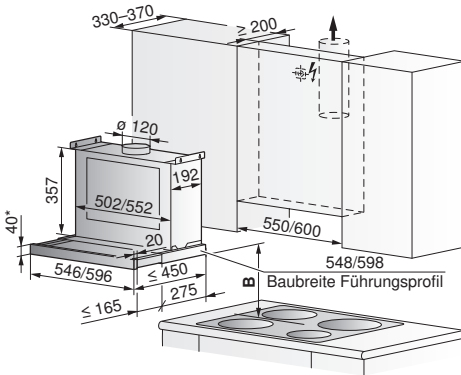

Glaskeramik-Kochfeld «Quicklight»

CookTop V200

Einbauskizzen für Rechaud, Schaltkasten, Dunstabzugshauben

Schaltkasten SMS- und EURO-Norm

Einbauswitchkasten 4

Rechaud SMS-Norm

Einbaurechaud 4

Dunstabzugshaube SMS und EURO-Norm

Geschirrspüler GS 55 Swiss Premium Line,
SMS-Norm / Nischenbreite 55 cm

Geschirrspüler GS 60 Swiss Premium Line,
EURO-Norm / Nischenbreite 60 cm

* von 861 bis max. 896 nur mit 2. Kufe,
zu bestellen unter W82930