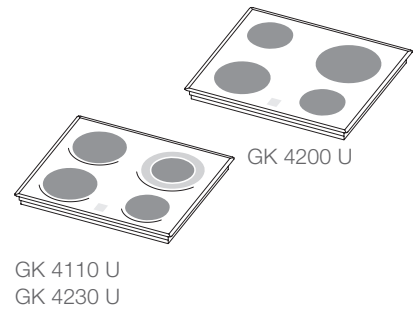

Einbauherde SIBIR Swiss Premium Line, SMS-Norm / Nischenbreite 55 cm

Einbaubacköfen SIBIR Swiss Premium Line, EURO-Norm / Nischenbreite 60 cm

Einbauherde SIBIR Swiss Premium Line
EH Tritherm V600 (22022/60 Swiss)

Einbauskizzen für «Induktion», «Toptronic» und «Quicklight»

Glaskeramik-Kochfeld «Induktion» und «Toptronic»

GK 4311 TS / GK 4301 T / GK 4400 TIS

Glaskeramik-Kochfeld «Quicklight»

GK 4200 / GK 4100 / GK 4110 / GK 4210 / GK 4220 / GK 4230