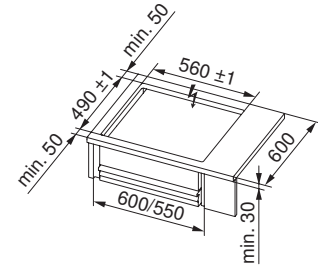

Glaskeramik-Kochfeld «Quicklight»

GK 4200 / GK 4100 / GK 4110 / GK 4210 / GK 4220 / GK 4230