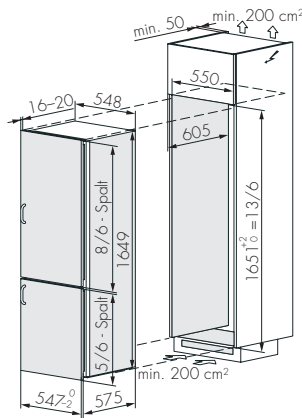

Einbaukühlschrank SMS-Norm/55cm 13/6
Classic Eco Swiss