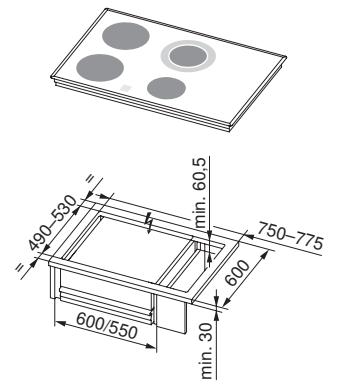

Glaskeramik-Kochfeld «Quicklight»

CookTop V200

Einbauskizzen für Rechaud, Schaltkasten, Dunstabzugshauben

Schaltkasten SMS- und EURO-Norm

Einbauswitchkasten 4

Rechaud SMS-Norm

Einbaurechaud 4

Dunstabzugshaube SMS und EURO-Norm