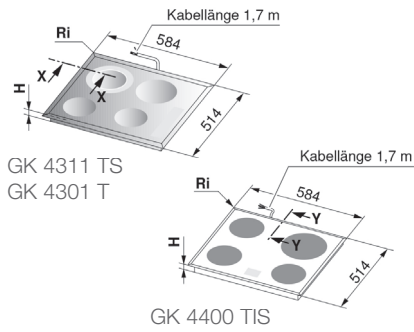

Einbauskizzen für «Induktion», «Toptronic» und «Quicklight»

Glaskeramik-Kochfeld «Induktion» und «Toptronic»

GK 4311 TS / GK 4301 T / GK 4400 TIS