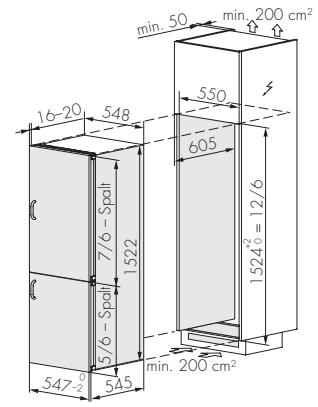

Einbaukühlschränke SMS-Norm/55cm 12/6
Duo Eco Swiss