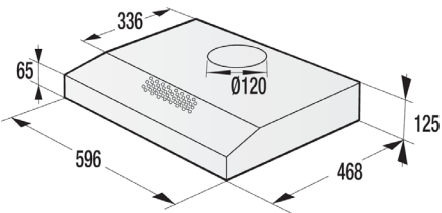

Dunstabzugshaube EURO-Norm / 60 cm

WHU 629 AX/M