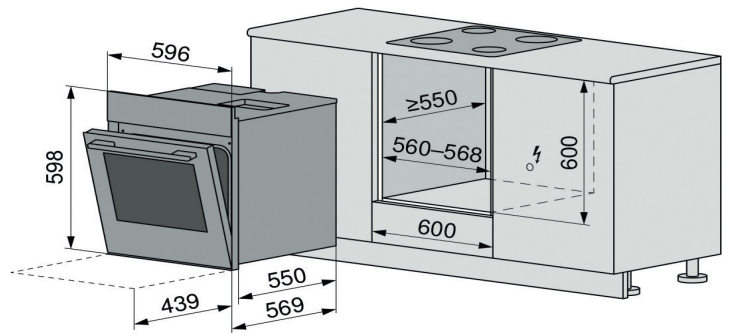

träumen
planen
realisieren

Einbauskizzen für Einbaubacköfen, Steamer und Wärmeschubladen

Einbaubackofen mit Combi-Steamer SIBIR Swiss Premium Line, SMS-Norm / Nischenbreite 55 cm

Einbaubacköfen SIBIR Swiss Premium Line, SMS-Norm / Nischenbreite 55 cm

Einbauherde SIBIR Swiss Premium Line, SMS-Norm / Nischenbreite 55 cm

Einbaubacköfen SIBIR Swiss Premium Line, EURO-Norm / Nischenbreite 60 cm

Einbauherde SIBIR Swiss Premium Line
EH Tritherm V600 (22022/60 Swiss)