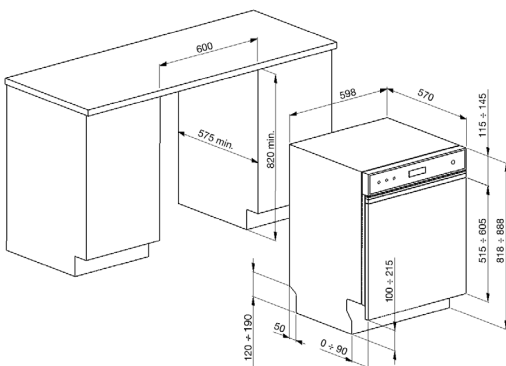

Geschirrspüler Exclusive Line,
EURO-Norm / Nischenbreite 60 cm

GSI 6010 E