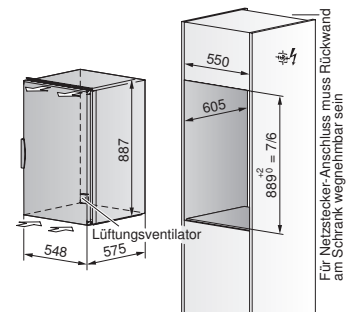

Einbaukissen für Einbaukühlschrank SMS-Norm / 55 cm

Einbaukühlschränke SMS-Norm/55cm 14/6
Prestige 14602 Swiss / Prestige 14601 Swiss

Einbaukühlschrank SMS-Norm/55cm 13/6
Classic Eco Swiss

Einbaukühlschränke SMS-Norm/55cm 12/6
Duo Eco Swiss

Einbaukühlschränke SMS-Norm/55cm 12/6
Grande 12306 Swiss / Grande 12302 Swiss /
Grande 12301 Swiss / Optima 12350 Swiss

Einbaukühlschränke SMS-Norm/55cm 10/6
Universal 10204 Swiss / Universal 10203 Swiss /
Universal 10202 Swiss / Universal 10201 Swiss

KI (dekorierbar)

Einbaukühlschrank SMS-Norm/55cm 7/6
Ideal Eco Swiss

Für Netzstecker-Anschluss muss Rückwand am Schrank wegrührbar sein

Einbaukühlschrank SMS-Norm/55cm 6/6
Komfort Eco Swiss

Einbaukühlschrank EURO-Norm/60cm