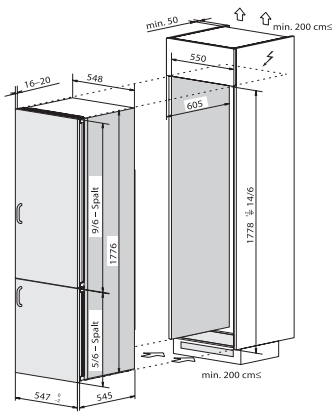

Einbaukissen für Einbaukühlschrank SMS-Norm / 55 cm

Einbaukühlschränke SMS-Norm/55cm 14/6
Prestige 14602 Swiss / Prestige 14601 Swiss