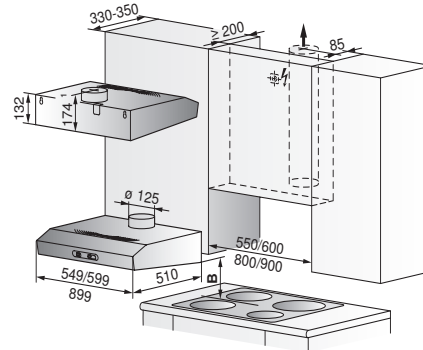

Dunstabzugshaube SMS und EURO-Norm

AiroClearEinbau V200