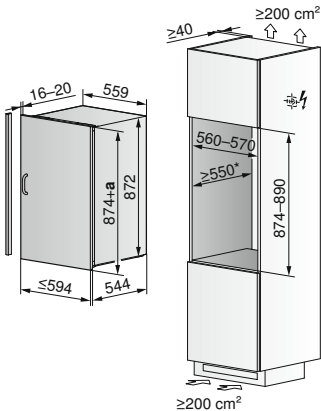

KI (dekorierbar)

Einbaukühlschrank SMS-Norm/55cm 7/6
Ideal Eco Swiss

Für Netzstecker-Anschluss muss Rückwand am Schrank wegrührbar sein

Einbaukühlschrank SMS-Norm/55cm 6/6
Komfort Eco Swiss

Einbaukühlschrank EURO-Norm/60cm