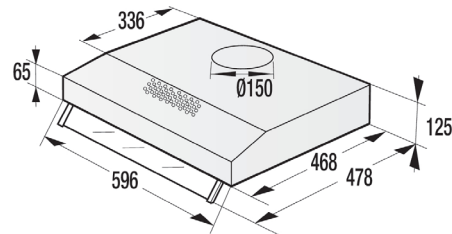

Dunstabzugshaube EURO-Norm / 60 cm

WHU 629