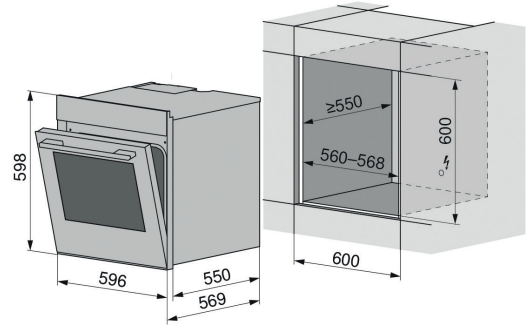

träumen
planen
realisieren

Einbauskizzen für Einbaubacköfen, Steamer und Wärmeschubladen

Einbaubackofen mit Combi-Steamer SIBIR Swiss Premium Line, SMS-Norm / Nischenbreite 55 cm

Einbaubacköfen SIBIR Swiss Premium Line, SMS-Norm / Nischenbreite 55 cm

Einbauherde SIBIR Swiss Premium Line, SMS-Norm / Nischenbreite 55 cm

Einbaubacköfen SIBIR Swiss Premium Line, EURO-Norm / Nischenbreite 60 cm

Einbauherde SIBIR Swiss Premium Line
EH Tritherm V600 (22022/60 Swiss)