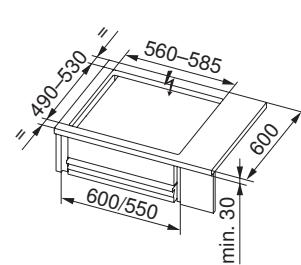

Glaskeramik-Kochfeld «Quicklight»

GK 4110 U / GK 4200 U / GK 4230 U