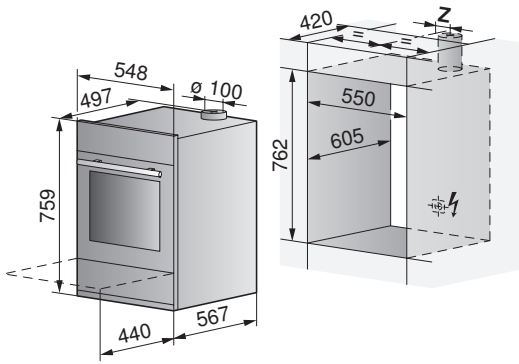

träumen
planen
realisieren

Einbauskizzen für Einbaubacköfen, Steamer und Wärmeschubladen

Einbaubackofen mit Combi-Steamer SIBIR Swiss Premium Line, SMS-Norm / Nischenbreite 55 cm

Einbaubacköfen SIBIR Swiss Premium Line, SMS-Norm / Nischenbreite 55 cm

Einbauherde SIBIR Swiss Premium Line, SMS-Norm / Nischenbreite 55 cm

Einbaubacköfen SIBIR Swiss Premium Line, EURO-Norm / Nischenbreite 60 cm

Einbauherde SIBIR Swiss Premium Line
EH Tritherm V600 (22022/60 Swiss)