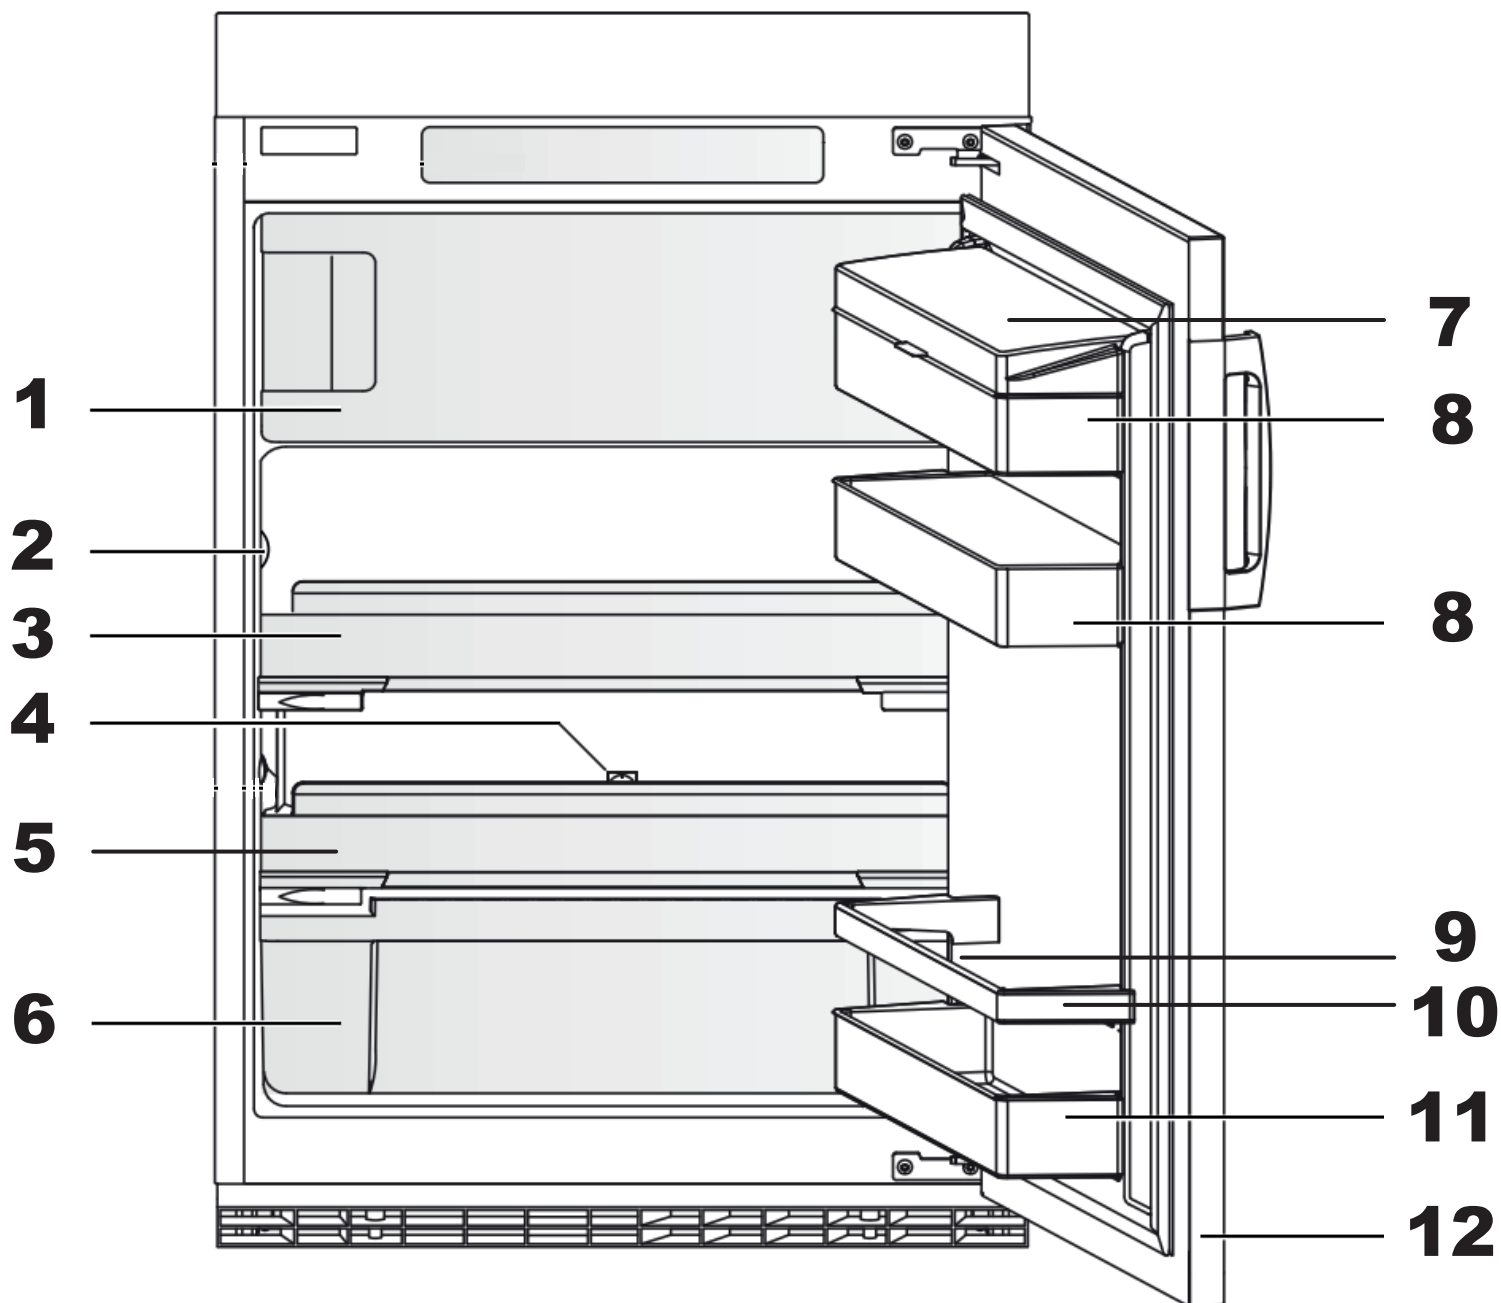

SIBIR

Ideal (EK0712)

Ersatzteile
pièces de rechange
pezzi di ricambio
spare parts

13

14

Pos	Beschreibung		Art-N°
1	Gefrierfachtüre portina congelatore	porte congélateur freezer door	12121
2	Beleuchtung Topled Illuminazione Topled	Eclairage Topled Lighting Topled	FO10179025
3	Glastablar, lang ripiano vetro, lungo	plaque en verre, long glass shelf, long	FO10180172
4	Reiniger Tauwasserablauf pulitore di condensa	pièce nettoyage p. écoulement Lighting Topled	07948
5	Glastablar, kurz ripiano vetro, breve	plaque en verre, court glass shelf, short	FO10180173
6	Gemüseschublade Cassetto per verdure	bac à légumes vegetable tray	FO10182141
7	Deckel Einhängeschale Coperchio vano porta	couvercle bac de porte door compartment cover	16603
8	Einhängeschale glasklar vano porta trasparente	bac de porte transparent door compartment transparent	FO10150479
9	Flaschenfinger staffa porta bottiglie	support bouteilles (doigts) bottle safety lash	07979
10	Flaschenhalter Listello ferma bottiglie	support bouteilles (barre) bottle holder	16606
11	Einhängeschale weiss vano porta bianco	bac de porte blanc door compartment white	FO10147803
12	Türdichtung guarnizione della porta	joint de porte door gasket	FO10156608
13	Eierablage glasklar Vassoio per uova tras.	bac des oeufs transparent egg tray transparent	FO10150554
14	Eiswürfelschale vaschetta per ghiaccio	bac à glacier ice cube tray	FO10182030