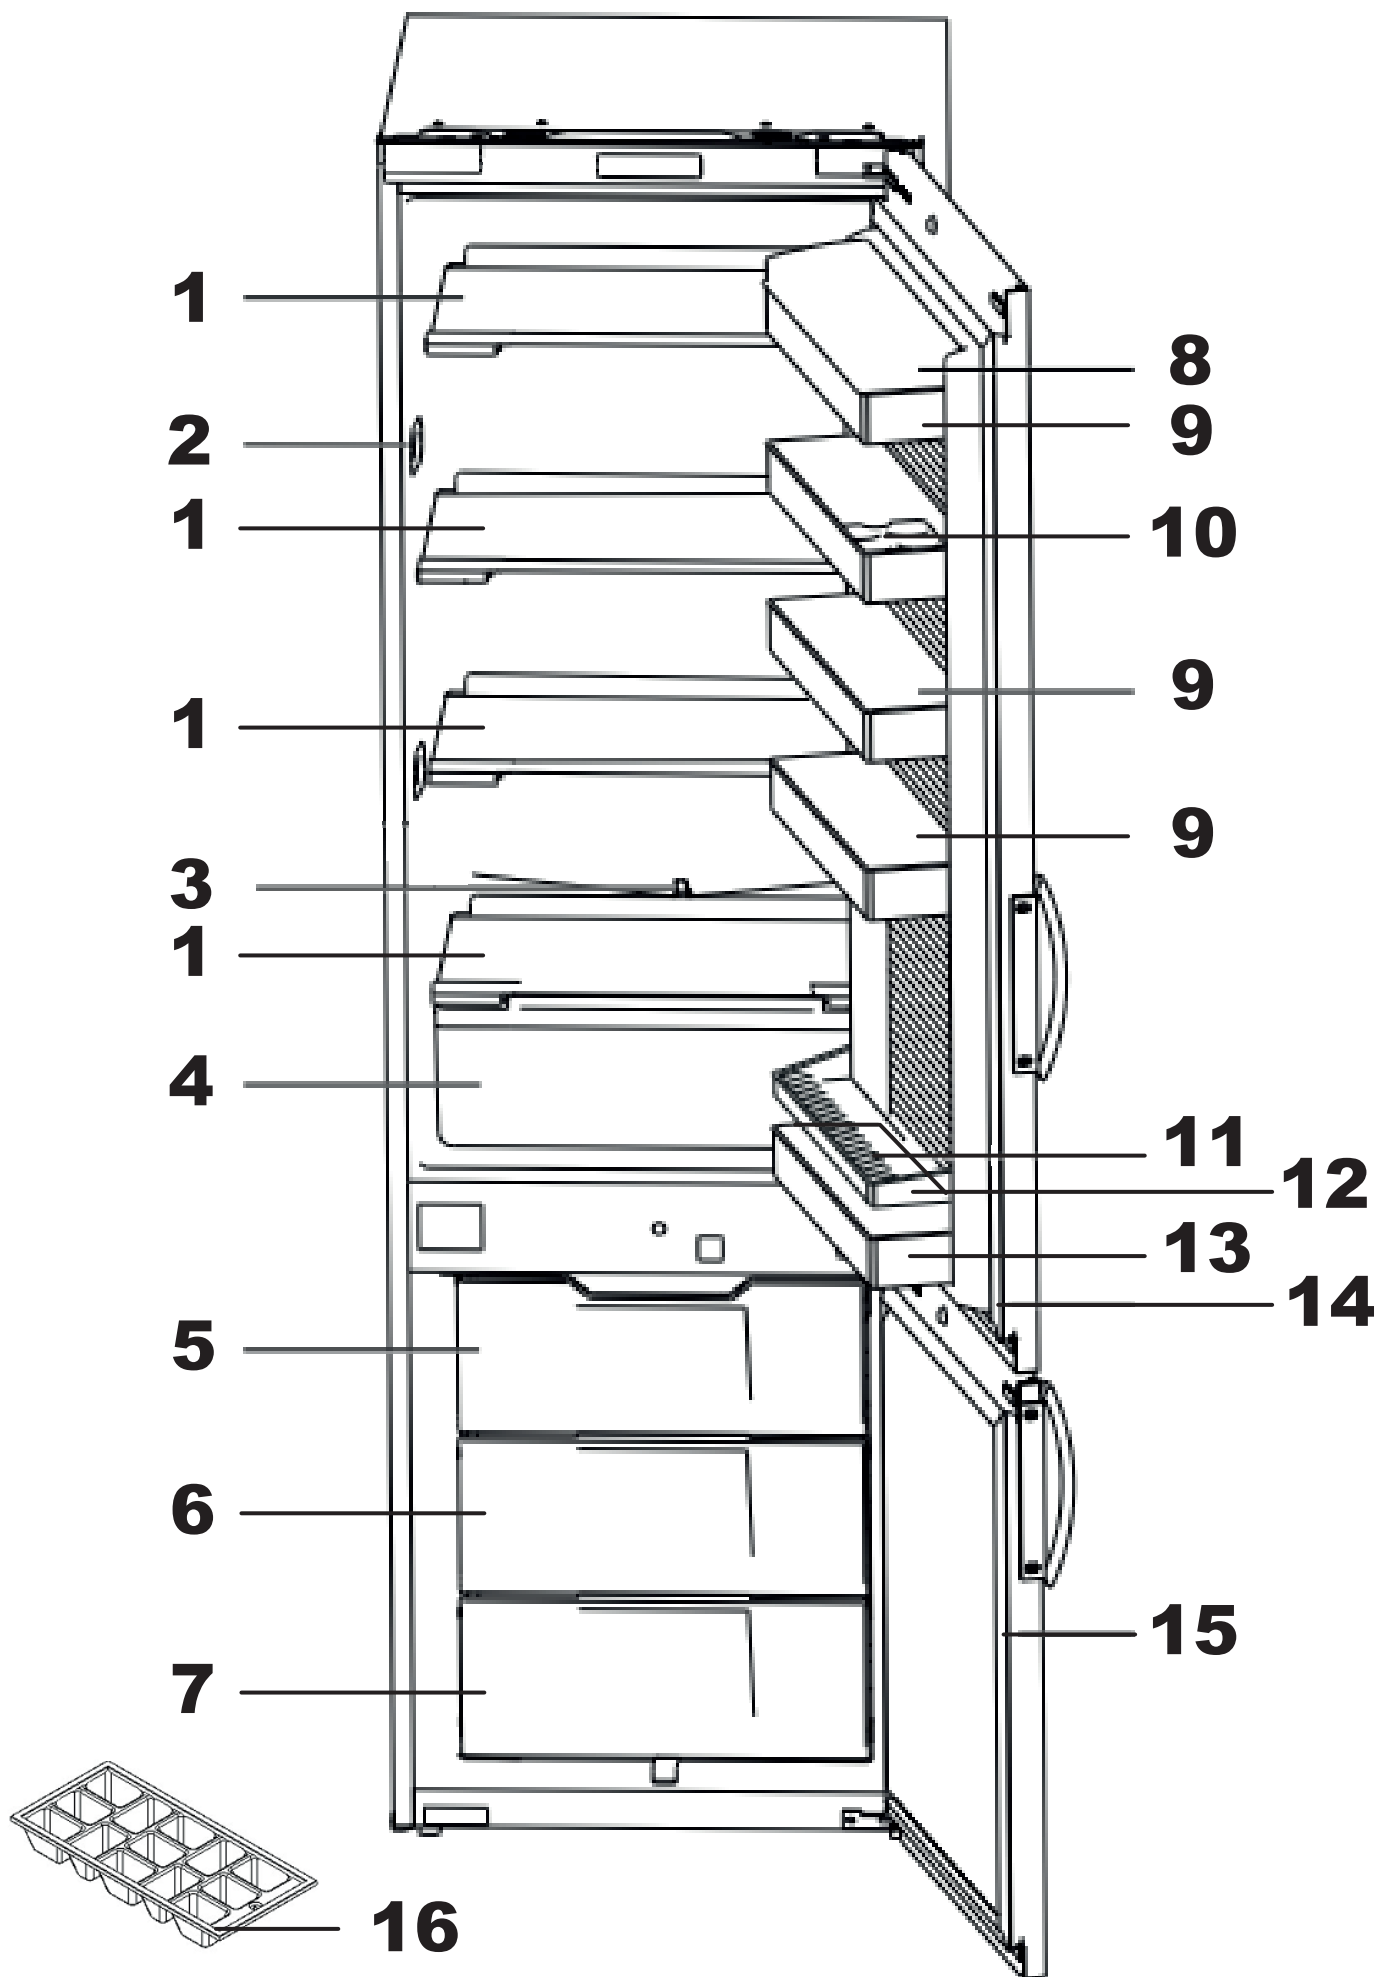

SIBIR

Duo (EK1222)

Ersatzteile
pièces de rechange
pezzi di ricambio
spare parts

Pos	Beschreibung		Art-N°
1	Glastablar, kurz ripiano vetro, breve	plaque en verre, court glass shelf, short	FO10180173
2	Beleuchtung Topled Illuminazione Topled	Eclairage Topled Lighting Topled	FO10179025
3	Reiniger Tauwasserablauf pulitore di condensa	pièce nettoyage p. écoulement Lighting Topled	07948
4	Gemüseschublade Cassetto per verdure	bac à légumes vegetable tray	16614
5	Gefriergutschale, oben vassoio p. congelatore	bac de congélation, en haut freezer tray, top	FO10144015
6	Gefriergutschale, mitte vassoio p. congelatore	bac de congélation, au milieu freezer tray, center	FO10144032
7	Gefriergutschale, unten vassoio p. congelatore	bac de congélation, en bas freezer tray, lower	FO10144029
8	Deckel Einhängeschale Coperchio vano porta	couvercle bac de porte door compartment cover	16603
9	Einhängeschale glasklar vano porta trasparente	bac de porte transparent door compartment transparent	FO10150479
10	Eierablage glasklar Vassoio per uova tras.	bac des oeufs transparent egg tray transparent	FO10150554
11	Flaschenfinger staffa porta bottiglie	support bouteilles (doigts) bottle safety lash	07979
12	Flaschenhalter Listello ferma bottiglie	support bouteilles (barre) bottle holder	16606
13	Einhängeschale weiss vano porta bianco	bac de porte blanc door compartment white	FO10147803
14	Türdichtung Kühlen guarnizione della porta	joint de porte réfrigérateur door gasket fridge	16618
15	Türdichtung Gefrieren guarnizione della porta	joint de porte congélateur door gasket freezer	16619
16	Eiswürfelschale vaschetta per ghiaccio	bac à glacier ice cube tray	FO10182030