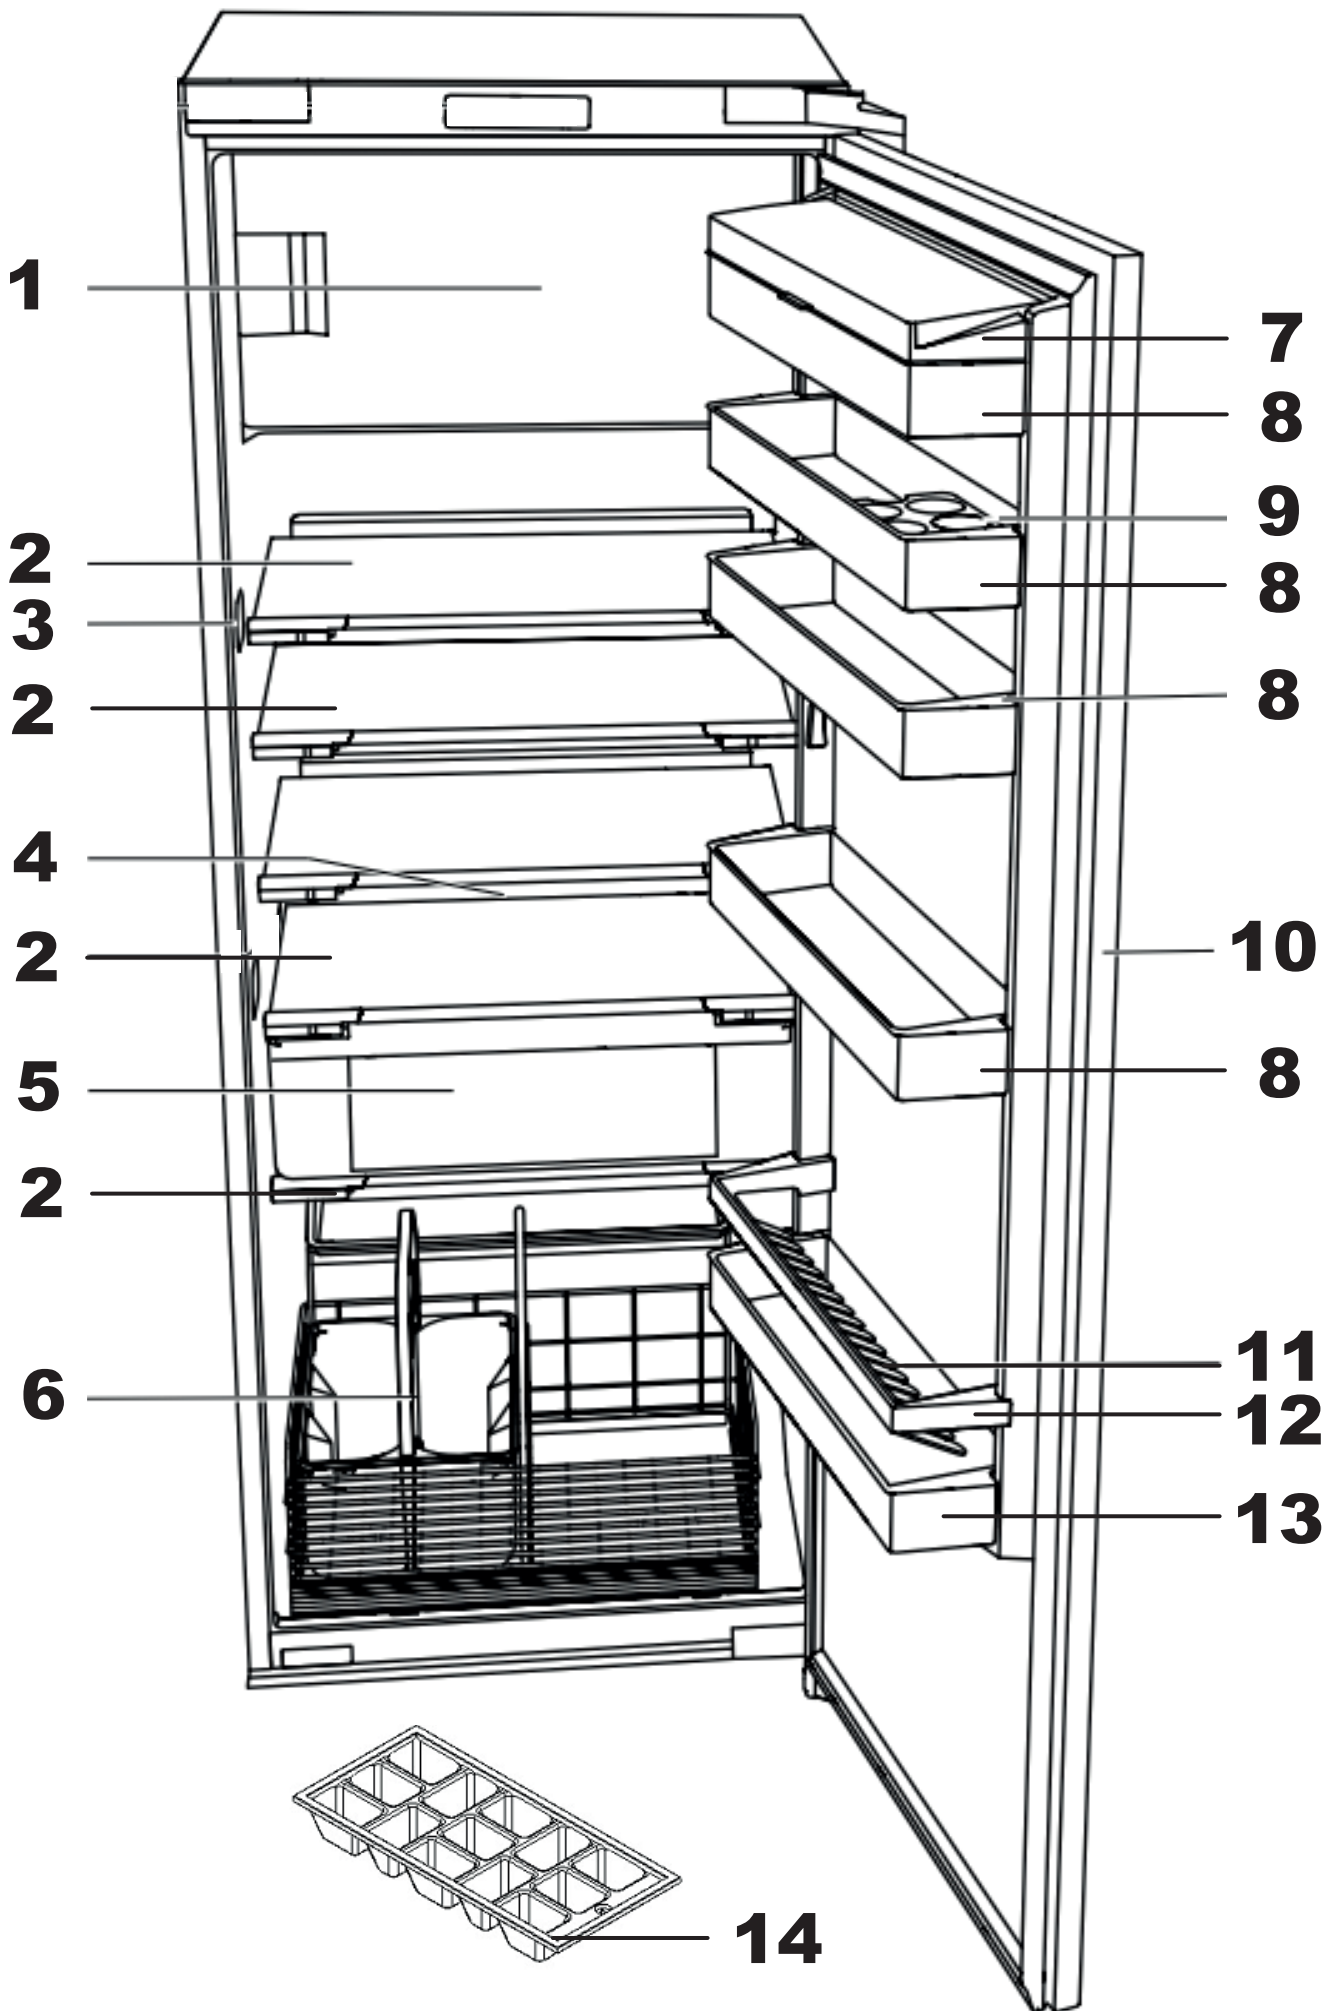

SIBIR

Grande (EK1212)

Ersatzteile
pièces de rechange
pezzi di ricambio
spare parts

Pos	Beschreibung		Art-N°
1	Gefrierfachtüre portina congelatore	porte congélateur freezer door	12132
2	Glastablar, kurz ripiano vetro, breve	plaque en verre, court glass shelf, short	FO10180173
3	Beleuchtung Topled Illuminazione Topled	Eclairage Topled Lighting Topled	FO10179025
4	Reiniger Tauwasserablauf pulitore di condensa	pièce nettoyage p. écoulement Lighting Topled	07948
5	Gemüseschublade Cassetto per verdure	bac à légumes vegetable tray	16614
6	Flaschenkorb gabbia per bottiglie	corbeille des bouteilles bottle basket	FO10182047
7	Deckel Einhängeschale Coperchio vano porta	couvercle bac de porte door compartment cover	16603
8	Einhängeschale glasklar vano porta trasparente	bac de porte transparent door compartment transparent	FO10150479
9	Eierablage glasklar Vassoio per uova tras.	bac des oeufs transparent egg tray transparent	FO10150554
10	Türdichtung guarnizione della porta	joint de porte door gasket	FO10150687
11	Flaschenfinger staffa porta bottiglie	support bouteilles (doigts) bottle safety lash	07979
12	Flaschenhalter Listello ferma bottiglie	support bouteilles (barre) bottle holder	16606
13	Einhängeschale weiss vano porta bianco	bac de porte blanc door compartment white	FO10147803
14	Eiswürfelschale vaschetta per ghiaccio	bac à glacier ice cube tray	FO10182030