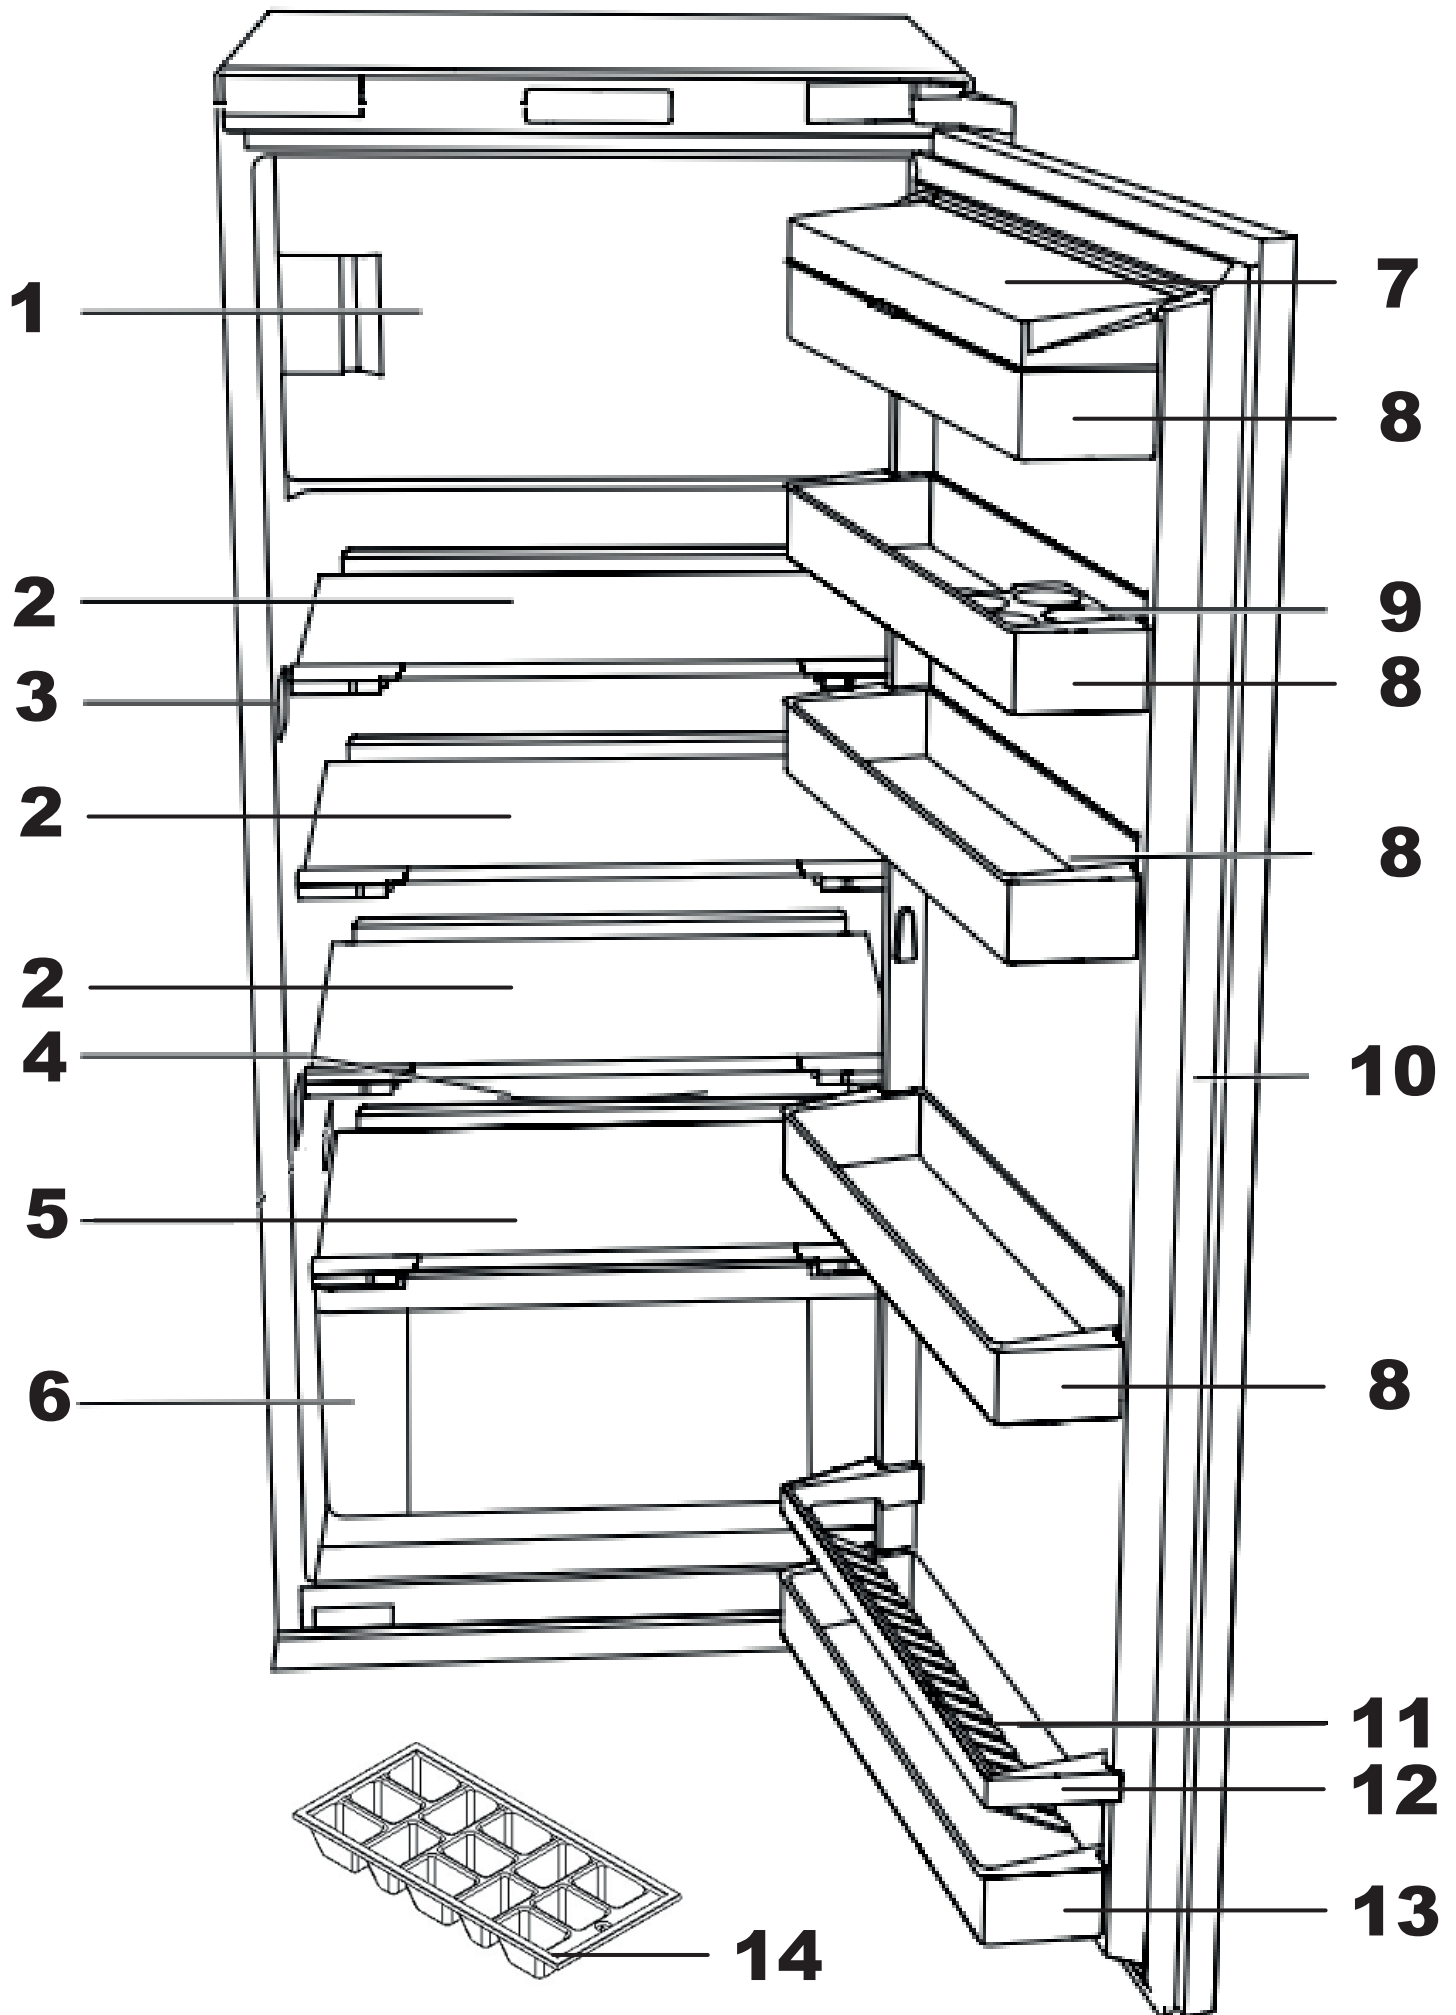

## **Universal (EK1012)**

Ersatzteile  
pièces de rechange  
pezzi di ricambio  
spare parts

Pos	Beschreibung		Art-N°
<b>1</b>	Gefrierfachtüre portina congelatore	porte congélateur freezer door	<b>12132</b>
<b>2</b>	Glastablar, lang ripiano vetro, lungo	plaque en verre, long glass shelf, long	<b>FO10180172</b>
<b>3</b>	Beleuchtung Topled Illuminazione Topled	Eclairage Topled Lighting Topled	<b>FO10179025</b>
<b>4</b>	Reiniger Tauwasserablauf pulitore di condensa	pièce nettoyage p. écoulement Lighting Topled	<b>07948</b>
<b>5</b>	Glastablar, kurz ripiano vetro, breve	plaque en verre, court glass shelf, short	<b>FO10180173</b>
<b>6</b>	Gemüseschublade Cassetto per verdure	bac à légumes vegetable tray	<b>16585</b>
<b>7</b>	Deckel Einhängeschale Coperchio vano porta	couvercle bac de porte door compartment cover	<b>16603</b>
<b>8</b>	Einhängeschale glasklar vano porta trasparente	bac de porte transparent door compartment transparent	<b>FO10150479</b>
<b>9</b>	Eierablage glasklar Vassoio per uova tras.	bac des oeufs transparent egg tray transparent	<b>FO10150554</b>
<b>10</b>	Türdichtung guarnizione della porta	joint de porte door gasket	<b>16607</b>
<b>11</b>	Flaschenfinger staffa porta bottiglie	support bouteilles (doigts) bottle safety lash	<b>07979</b>
<b>12</b>	Flaschenhalter Listello ferma bottiglie	support bouteilles (barre) bottle holder	<b>16606</b>
<b>13</b>	Einhängeschale weiss vano porta bianco	bac de porte blanc door compartment white	<b>FO10147803</b>
<b>14</b>	Eiswürfelschale vaschetta per ghiaccio	bac à glacier ice cube tray	<b>FO10182030</b>